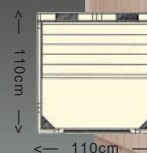

nur € **2.348,-** ▲

nur € **1.848,-** ►

»Austin«

Acryl-Eckbadewanne, weiß
Schenkellänge 145 cm € **648,-**

»Lima«

Acryl-Badewanne, weiß
170x75 cm € **498,-**
180x80 cm € **528,-**

»Bogota«

Acryl-Sechseckbadewanne, weiß
190x90 cm € **548,-**

BREUER

»Entra«

Formschöne, frei begehbare
Duschkabine aus Echtglas,
Profile Chrom, Höhe 200 cm,
Breite 100/140 cm

Rundelement € **384,-**
Seitenwand € **276,-**

Auch in Kombination mit
Duschwanne möglich.

saunalux

Infrarot-Wärmekabine

»Classic Single«

110x110x200cm, Polarfichte mit 4
Keramikstrahlern in Rück- und
Vorderwand.

€ **2.535,-**

Die Welt atmet auf – das Pur Air WC ist da

– das erste WC fast ohne Geruch!