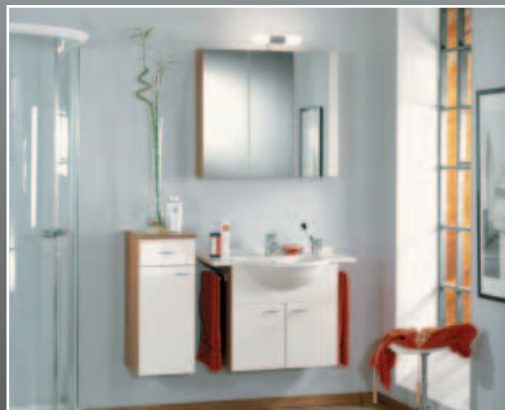

»KERAMAG Plan« weiß

Waschtisch 60 cm	nur €	76,-
Halbsäule inkl. Befestigung	nur €	108,-
Wand-WC tief	nur €	146,-
WC-Sitz	nur €	72,-

**»Kretana«
Echtglas-Eckeinstieg**
800—900mm, Höhe 1850mm,
Profile weiß, inkl. Handtuchhalter
nur € **188,-**

en neuesten Produkten

Viele tolle Ideen bei

RIHO

Wannen und Badmöbeln

Badmöbelanlage 120 cm mit Mineralguß-WT und Spiegelschrank nur € **3.148,-**

Badmöbelanlage 140 cm mit Mineralguß-WT und Spiegel
Badmöbelanlage 100 cm mit Mineralguß-WT und Spiegel
alle o.g. Angebote ohne Armaturen

»Sunberry«
Tiefspül-Wand-WC weiß
€ 596,-

»Omnia Classic«
Tiefspül-Wand-WC weiß
€ 428,-

»Arriba«
Tiefspül-Wand-WC weiß
€ 528,-

Starkes Design...

...bei Badmöbeln & Heizkörpern

Badmöbelwand

140 cm mit Spiegelpaneel,
Front weiß, Korpus Birke

Höhe 121,5 cm, Breite 60 cm € 189,-

Höhe 177,5 cm, Breite 60 cm € 229,-

einfach wohlfühlen...!

Badmöbelwand

110 cm mit Spiegelschrank,
Front weiß, Korpus Birke

€ 698,-