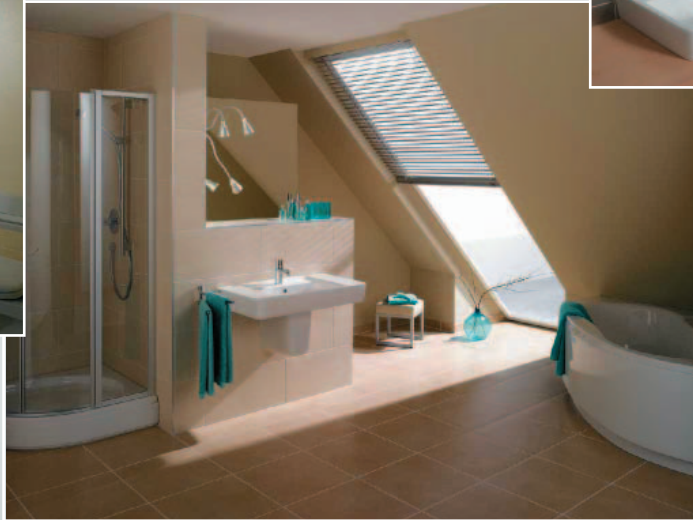

»KERAMAG Plan« weiß

Waschtisch 60 cm	nur €	76,-
Halbsäule inkl. Befestigung	nur €	108,-
Wand-WC tief	nur €	146,-
WC-Sitz	nur €	72,-

**»Kretana«
Echtglas-Eckeinstieg**
800—900mm, Höhe 1850mm,
Profile weiß, inkl. Handtuchhalter
nur € **188,-**

Aktion
„mehr Spaß im Bad“

»Neo« weiß
Acryl-Eckbadewanne
140x140cm € **528,-**

»Raindance® E120 AIR«
Großer Brausekopf Ø 130 mm,
alle 3 Strahlarten mit innovativer
Luftverwirbelung
nur € **59,-**

hansgrohe
WORLD OF STYLE/S

BREUER

»Entra«

Formschöne, frei begehbare
Duschkabine aus Echtglas,
Profile Chrom, Höhe 200 cm,
Breite 100/140 cm

Rundelement € **384,-**
Seitenwand € **276,-**

Auch in Kombination mit
Duschwanne möglich.